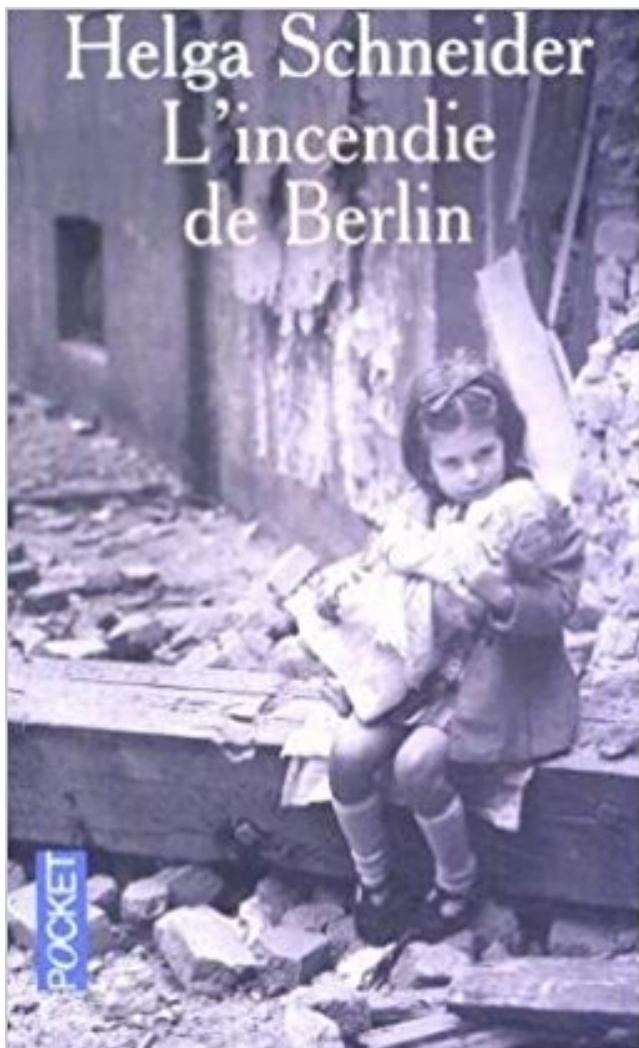

L'incendie de Berlin PDF - Télécharger, Lire

TÉLÉCHARGER

LIRE

ENGLISH VERSION

DOWNLOAD

READ

Description

Printemps 1945. Berlin n'est plus qu'une ville en ruine, pilonnée jour après jour par les obus de l'armée russe, contrainte de survivre dans cet enfer terrestre où le ciel, constamment obscurci par les flammes, a l'odeur et la couleur du sang. Là, au milieu des rats et des cadavres, Helga, une fillette abandonnée par une mère SS devenue gardienne à Auschwitz, et dont le père est parti combattre au front, vit l'apocalypse. Élevée, avec son petit frère Peter, par une belle-mère qui refuse de l'aimer, elle a grandi dans le sous-sol d'un immeuble berlinois, tenaillée par la faim, la soif et la terreur quotidienne. Bientôt elle est emmenée dans le bunker d'Adolf Hitler, où les enfants des dignitaires nazis ont trouvé refuge, et doit participer à une sinistre mise en scène... Un voyage au bout de l'horreur guerrière. Une œuvre de mémoire qui chavire le cœur et pétrifie l'âme.