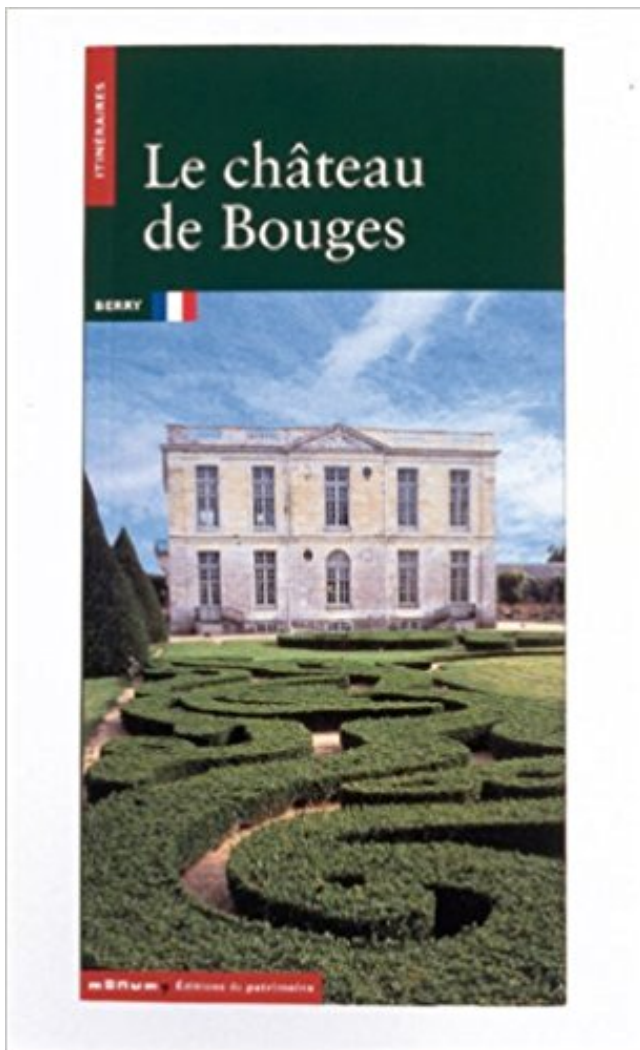

Le château de Bouges PDF - Télécharger, Lire

TÉLÉCHARGER

LIRE

ENGLISH VERSION

DOWNLOAD

READ

Description

Située en pleine Champagne berrichonne, la terre de Bouges est passée depuis le XIII^e siècle entre de nombreuses mains dont celles de Catherine de Médicis, qui délaissa la maison forte. Vers 1765, un riche maître de forge nommé Leblanc de Marnaval fait bâtir l'actuel château à l'italienne. Le prince de Talleyrand y résida par la suite. D'un classicisme pur et altier, le château trouve d'emblée sa vocation d'élégante et confortable demeure, inattendue au cœur du paysage indrois. Entouré d'un somptueux parc à l'anglaise tracé par les Duchêne, père et fils, il bénéficie aujourd'hui de l'héritage de ses derniers propriétaires. Henry Viguier, directeur du Bazar de l'Hôtel de Ville, et son épouse y ont laissé un mobilier du XVIII^e siècle d'une unité exceptionnelle.

Château de Bouges (à 20 min). Château de Bouges. Cette demeure Louis XV évoque le Petit Trianon de Versailles. Construit en 1765 par la famille Leblanc de.

Construction à l'italienne, le château de Bouges, bâti sous le règne de Louis XV, évoque le petit Trianon. Il possède un mobilier de qualité exceptionnelle, une.

1 avis pour Château de Bouges "Château de Bouges Château de Bouges n'est certes pas le chateau de Versailles mais en contre partie à l'occasion de.

25 Nov 2016 - 12 min - Uploaded by AnticStoreConstruit en 1759 en place d'une maison forte, la silhouette néo-classique du château de .