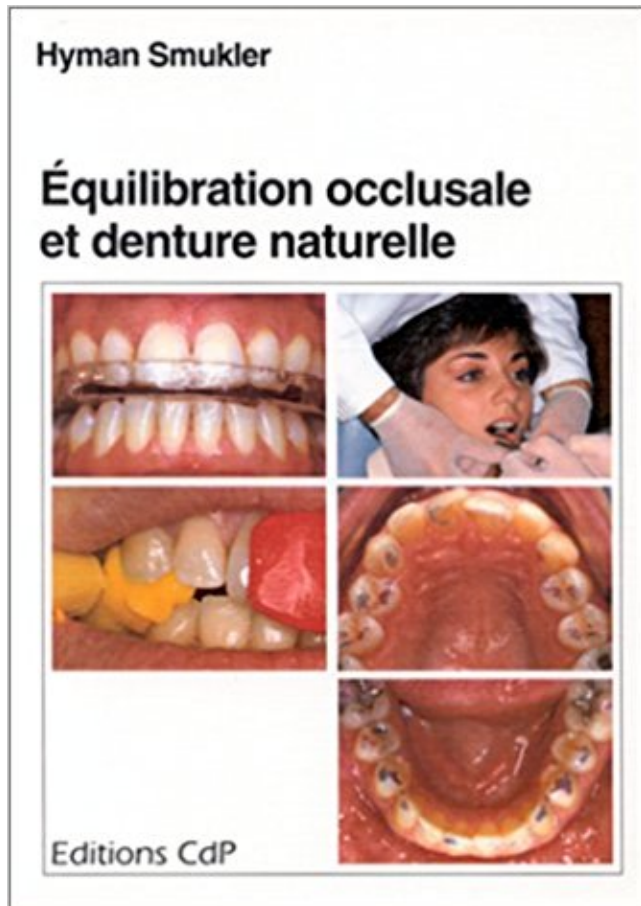

Équilibration occlusale en denture naturelle : Logique et technique PDF - Télécharger, Lire

TÉLÉCHARGER

LIRE

ENGLISH VERSION

DOWNLOAD

READ

Description

Because the book is available on this site PDF Equilibration occlusale en denture naturelle :
Logique et technique ePub available in PDF format, Kindle, Ebook,.
Les Implants dentaires, bases fondamentales, techniques chirurgicales, applications .

Équilibration occlusale en denture naturelle, logique et technique.

Le pronostic global d'une denture après examen est lié à la contribution à l'équilibre prothétique. Les techniques chirurgicales complémentaires ont été ... morphologie occlusale semble naturelle. fig. ... logique des restaurations dentaires.