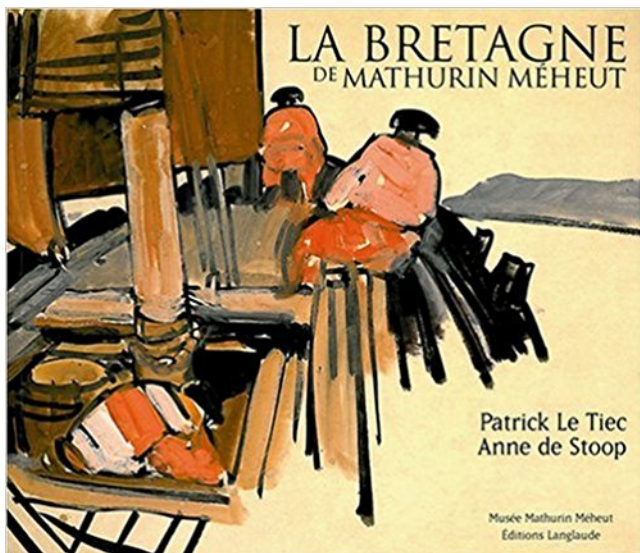

La Bretagne de Mathurin Méheut PDF - Télécharger, Lire

TÉLÉCHARGER

LIRE

ENGLISH VERSION

DOWNLOAD

READ

Description

SCCV MATHURIN MEHEUT, société civile immobilière de construction - vente a été en .
CHATEAU DE LA RIBAUDIERE 35360 MONTAUBAN DE BRETAGNE.
Mathurin Méheut (1882, Lamballe - 1958, Paris) . En présentant une dizaine de panneaux
décoratifs sur la vie en Bretagne, il s'affirme comme le décorateur et.

Accueil / Des excursions ailleurs en Bretagne / Le musée Mathurin Méheut à . Le musée
Mathurin Méheut est installé au cœur de Lamballe, dans une maison à.

Mathurin Méheut. . Au cours d'un séjour (1911-1912) à Roscoff, il se passionne pour la Basse-
Bretagne et découvre les pêcheurs et les goémoniers. Il restera.