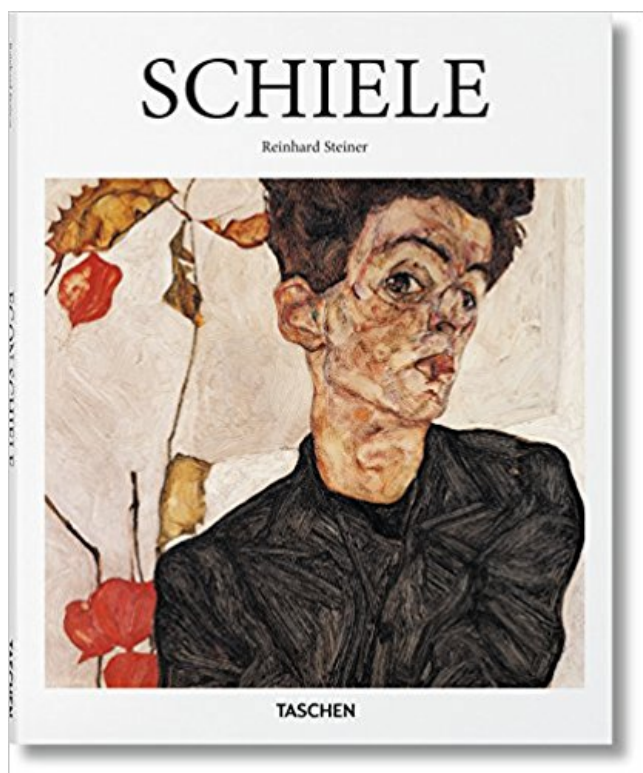

Schiele PDF - Télécharger, Lire

TÉLÉCHARGER

LIRE

ENGLISH VERSION

DOWNLOAD

READ

Description

Silhouettes radicales qui dévoilent tout

Par son style graphique, ses figurations distordues et son mépris pour les canons conventionnels de la beauté, **Egon Schiele** (1890-1918) a été un pionnier de l'**expressionnisme autrichien** et un des peintres de portrait les plus surprenants du 20^e siècle.

Avec **Gustav Klimt** pour mentor, Schiele s'est d'abord essayé à un style Art Nouveau étincelant avant de développer sa propre **esthétique agressive**, sans concession, faite de lignes acérées, de nuances intenses et de silhouettes expressives et distordues. Ses très nombreux portraits et autoportraits ont frappé l'establishment viennois par leur intensité psychologique et sexuelle sans précédent, privilégiant les poses érotiques, crues ou troublantes où ses modèles, tantôt squelettiques et maladiés, tantôt forts et sensuels, sont recroquevillés sur le sol, se languissent, les jambes écartées, lancent un regard noir au spectateur ou exhibent leur sexe au premier plan.

Nombreux sont ses contemporains à avoir trouvé l'oeuvre de Schiele laide et immorale, ce qui a valu à l'artiste un court séjour en prison pour obscénité, en 1912. Aujourd'hui, on célèbre son oeuvre pour son **approche révolutionnaire du corps humain** et son talent pour le dessin, d'une **intensité qui touche presque à la folie**. Ce livre met en avant des oeuvres clé de Schiele pour présenter sa carrière aussi fascinante que fulgurante et sa profonde contribution au développement de l'art moderne qui touche encore des talents d'aujourd'hui, comme **Tracey Emin** ou **Jenny Saville**.